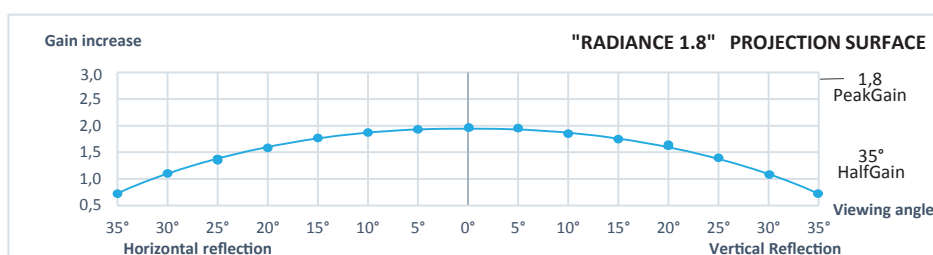

# Radiance 1.8

Una tela in PVC bianco super morbida.

Grazie alla sua forte luminosità e al marcato contrasto è l'ideale nelle videoproiezioni in condizioni di luce ambiente. Adatta alle applicazioni 3D attive e 3D passive spettrali è pensata per le zone living. Disponibile con un'altezza massima di 2000 mm, si applica su schermi a cornice e motorizzati, anche nella versione tensionata no borders (senza bordi).

GAIN	1.8
HALF GAIN	35°
ALRV	46%
GR/m2	572

THICKNESS	190 micron
RESOLUTION	4K
FIRE RETARDANCY	B1