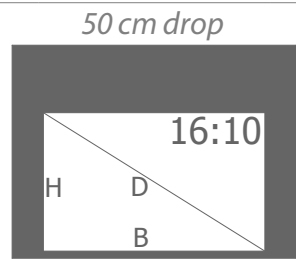

Available sizes chart

Mod	B x H (cm)	D	B x H (cm)	D	Border (cm)	B x H (cm)	D	Border (cm)	L (cm)	kg
203	203 x 87	87"	139 x 87	064"	37	155 x 87	70"	29	224	38
223	223 x 96	95"	153 x 96	071"	40	171 x 96	77"	31	244	39
244	244 x 105	104"	168 x 105	078"	43	187 x 105	84"	34	265	41
274	274 x 117	117"	187 x 117	087"	48	208 x 117	94"	38	295	42
305	305 x 131	131"	209 x 131	097"	53	233 x 131	105"	41	326	44
335	335 x 144	143"	230 x 144	107"	58	256 x 144	116"	45	356	46
366	366 x 157	157"	251 x 157	116"	63	279 x 157	126"	48	387	49
405	405 x 174	173"	278 x 174	129"	68	309 x 174	140"	53	426	52