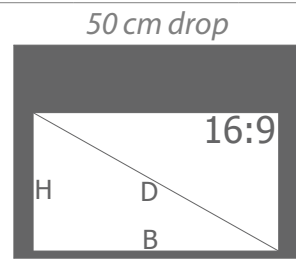

Available sizes chart

Mod	B x H (cm)	D	B x H (cm)	D	Border (cm)	B x H (cm)	D	Border (cm)	L (cm)	kg
203	203 x 87	87"	139 x 87	064"	37	155 x 87	70"	29	224	38
223	223 x 96	95"	153 x 96	071"	40	171 x 96	77"	31	244	39
244	244 x 105	104"	168 x 105	078"	43	187 x 105	84"	34	265	41
274	274 x 117	117"	187 x 117	087"	48	208 x 117	94"	38	295	42
305	305 x 131	131"	209 x 131	097"	53	233 x 131	105"	41	326	44
335	335 x 144	143"	230 x 144	107"	58	256 x 144	116"	45	356	46
366	366 x 157	157"	251 x 157	116"	63	279 x 157	126"	48	387	49
405	405 x 174	173"	278 x 174	129"	68	309 x 174	140"	53	426	52