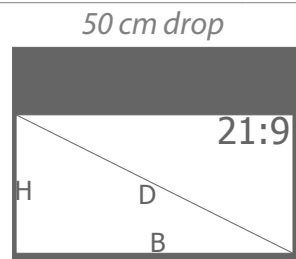

Available sizes chart

Mod	B x H (cm)	D	B x H (cm)	D	Border (cm)	B x H (cm)	D	Border (cm)	L (cm)	kg
203	203 x 87	87"	139 x 87	064"	37	155 x 87	70"	29	224	38
223	223 x 96	95"	153 x 96	071"	40	171 x 96	77"	31	244	39
244	244 x 105	104"	168 x 105	078"	43	187 x 105	84"	34	265	41
274	274 x 117	117"	187 x 117	087"	48	208 x 117	94"	38	295	42
305	305 x 131	131"	209 x 131	097"	53	233 x 131	105"	41	326	44
335	335 x 144	143"	230 x 144	107"	58	256 x 144	116"	45	356	46
366	366 x 157	157"	251 x 157	116"	63	279 x 157	126"	48	387	49
405	405 x 174	173"	278 x 174	129"	68	309 x 174	140"	53	426	52