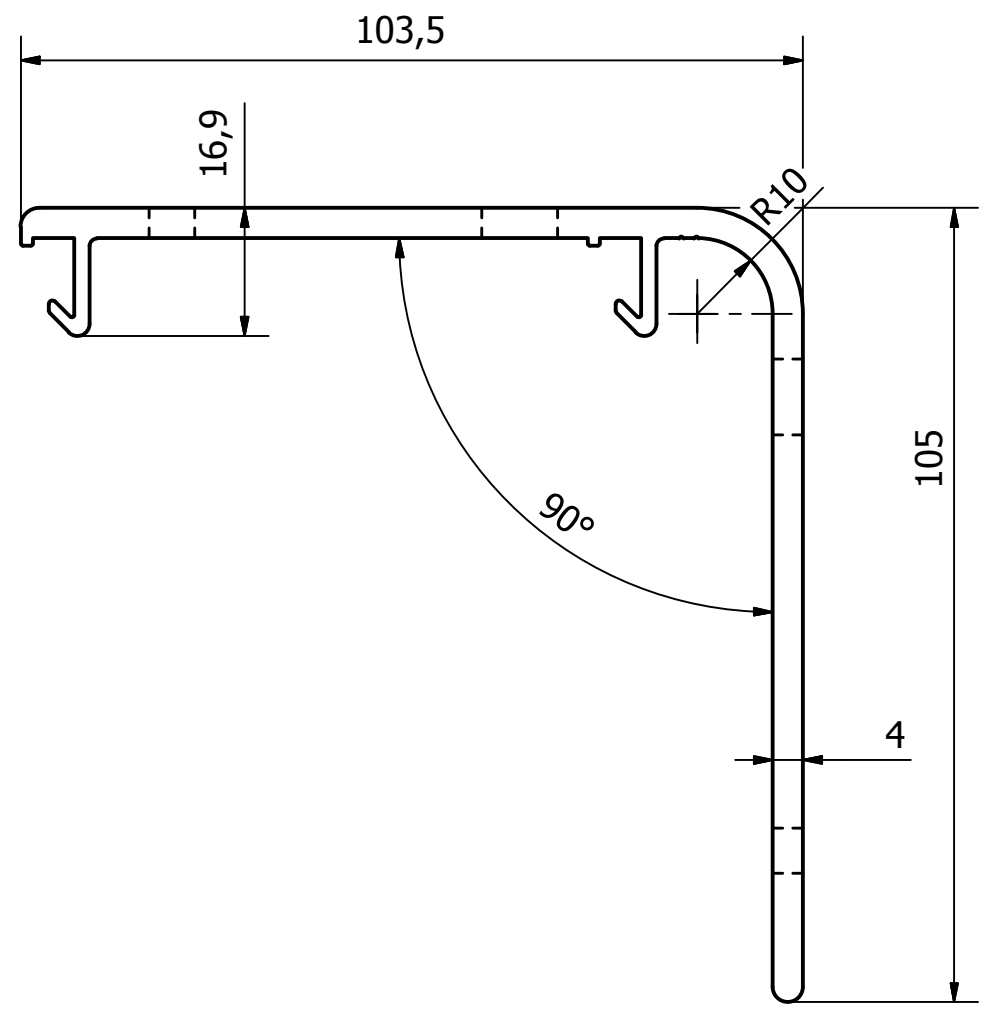

**SCREENLINE**  
the screen makes the difference

SLIM BRACKETS

Progettato da Screenline	Controllato da	Approvato da	Data	Data 27/01/2011
			Edizione	Foglio 1 / 1
<b>STAFFA SLIM</b>				