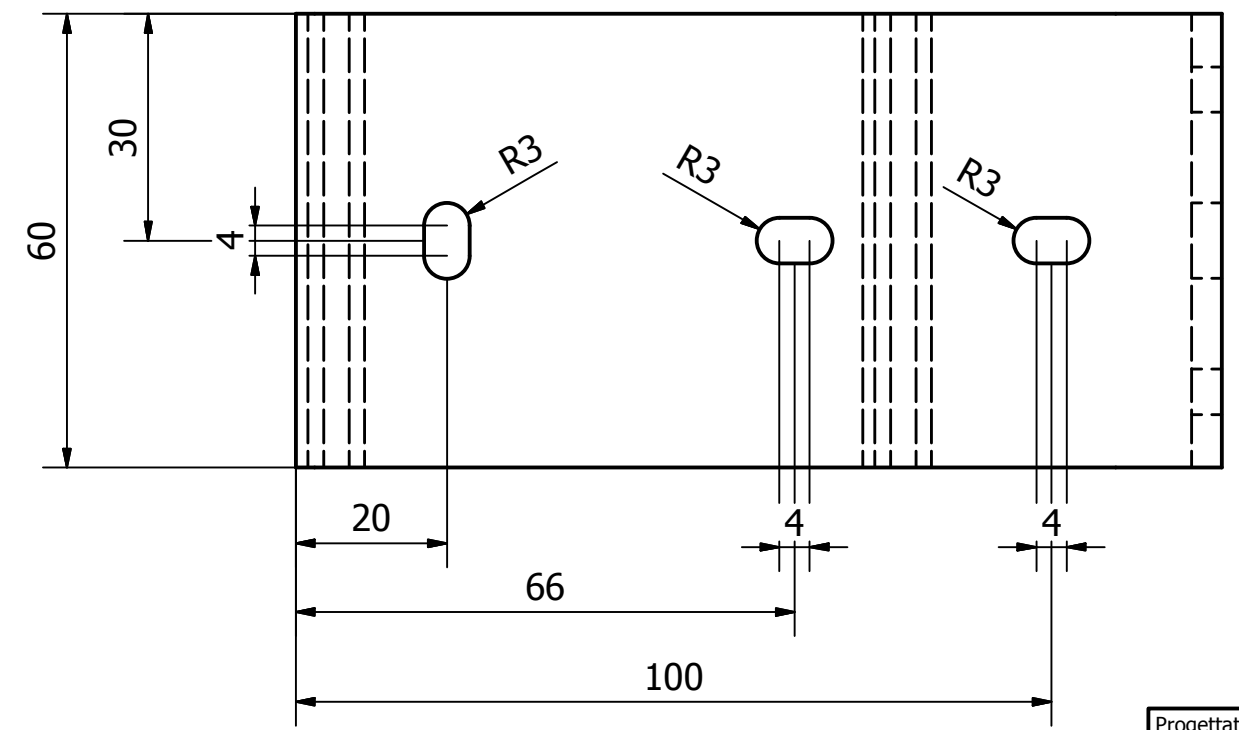

SCREENLINE
the screen makes the difference

MOT BRACKETS

Progettato da Screenline	Controllato da	Approvato da	Data	Data 27/01/2011
			Edizione	Foglio 1 / 1
STAFFA MOT				