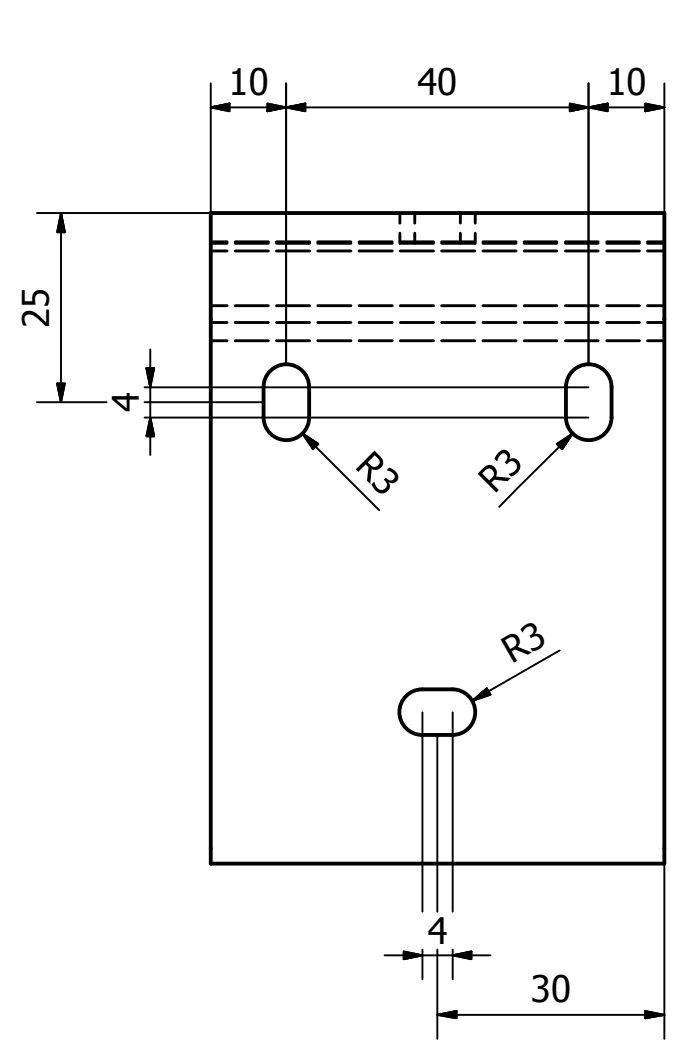

SCREENLINE
the screen makes the difference

MOT BRACKETS

Progettato da Screenline	Controllato da	Approvato da	Data	Data 27/01/2011
			Edizione	Foglio 1 / 1
STAFFA MOT				