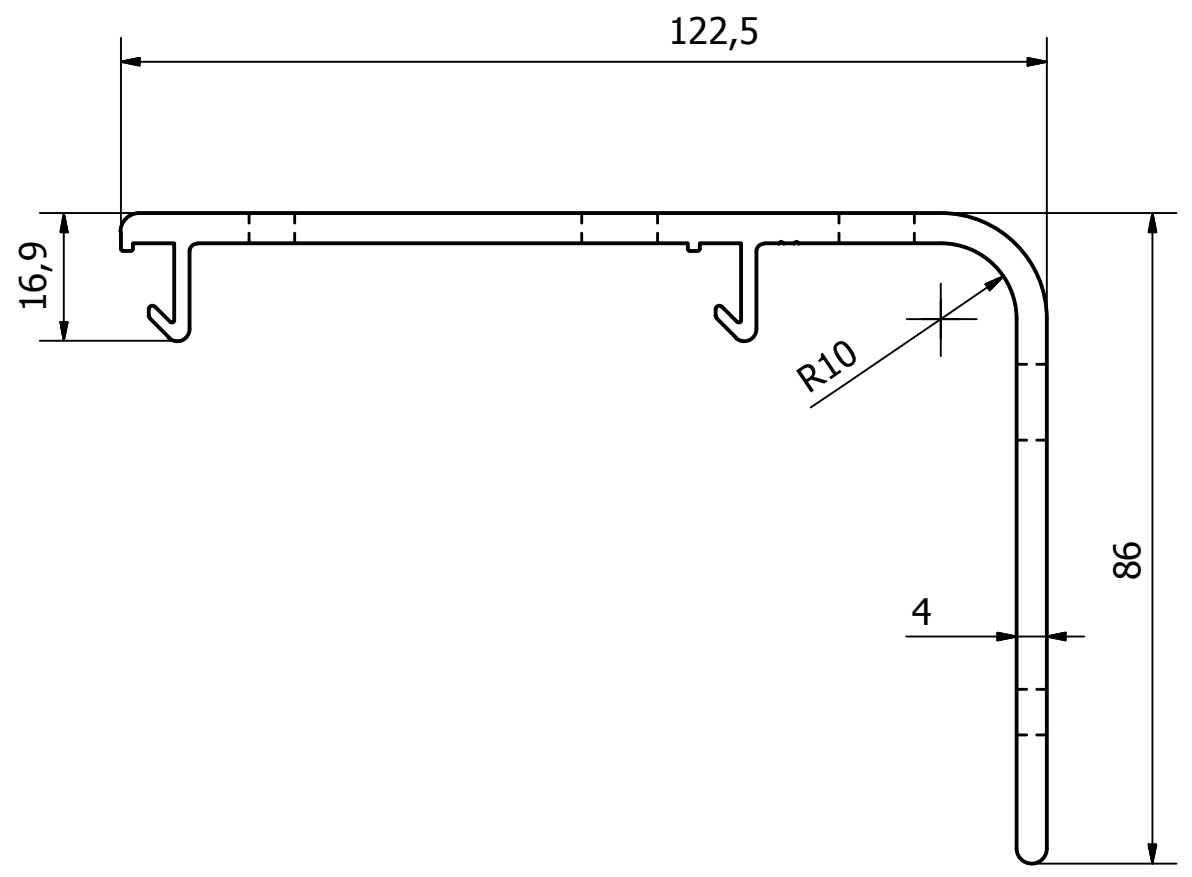

SCREENLINE
the screen makes the difference

MOT BRACKETS

Progettato da Screenline	Controllato da	Approvato da	Data	Data 27/01/2011
			Edizione	Foglio 1 / 1
STAFFA MOT				