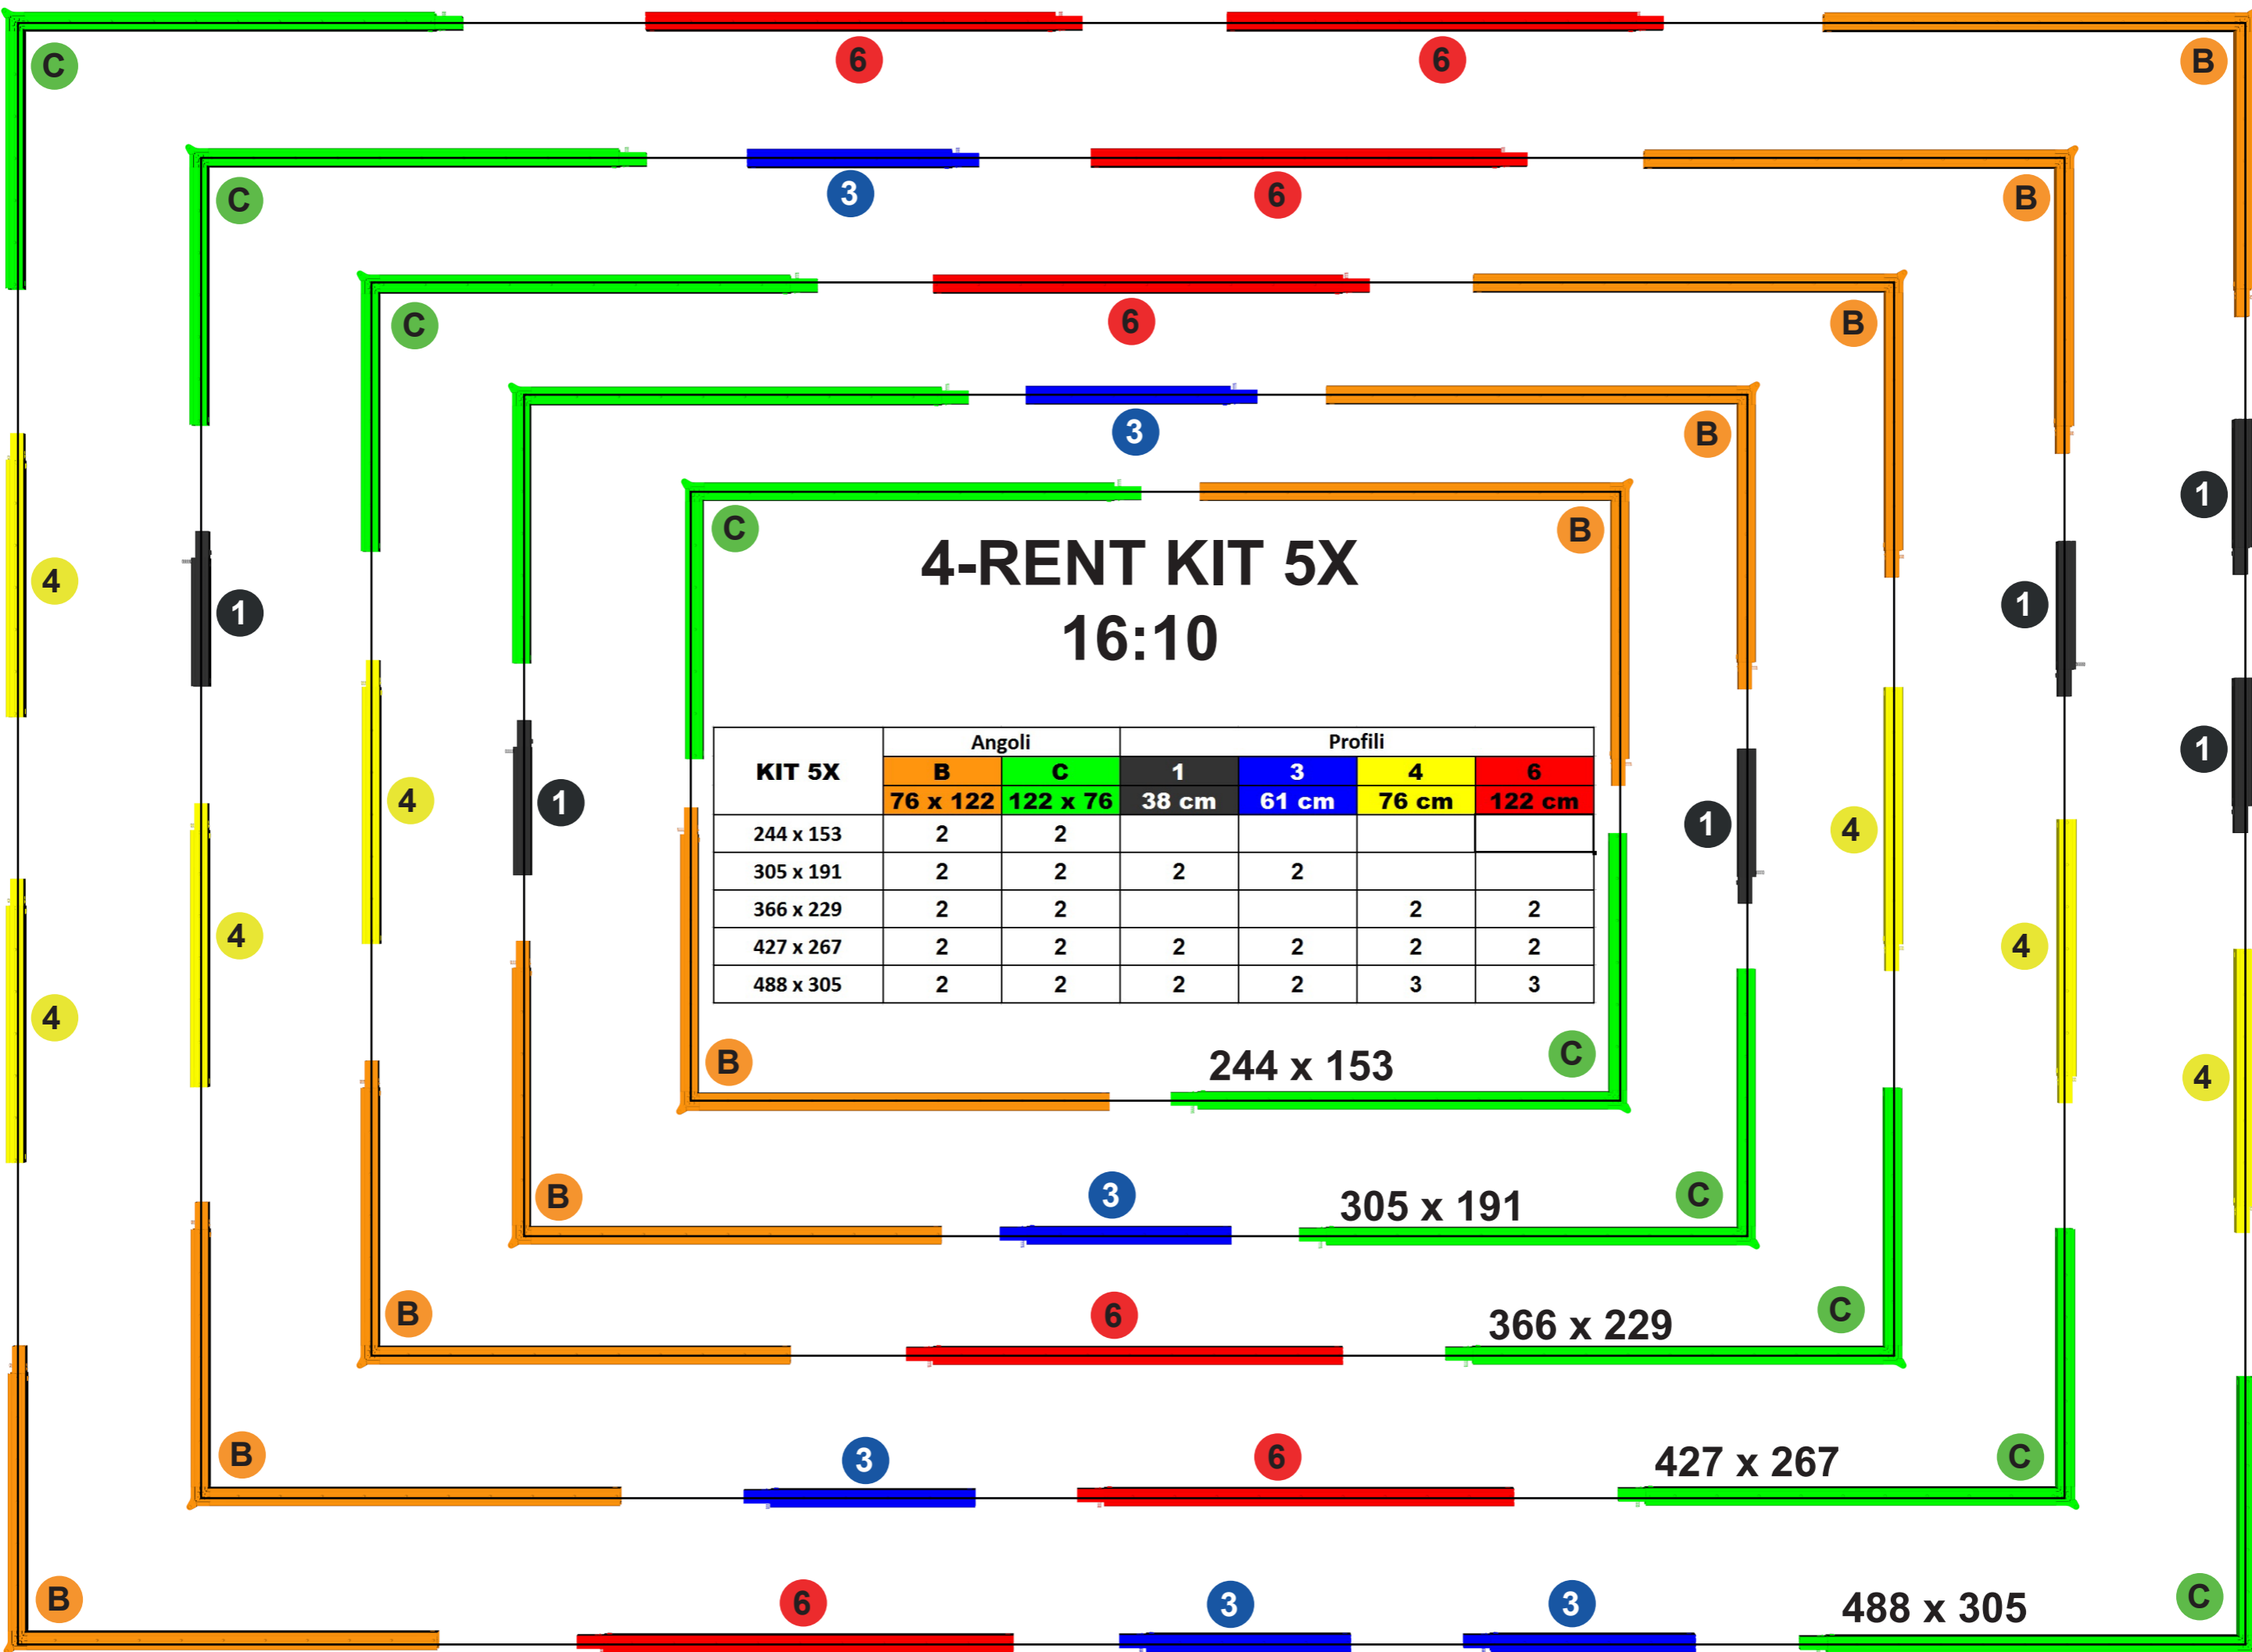

4-RENT KIT 5X 16:10

KIT 5X	Angoli		Profili			
	B	C	1	3	4	6
	76 x 122	122 x 76	38 cm	61 cm	76 cm	122 cm
244 x 153	2	2				
305 x 191	2	2	2	2		
366 x 229	2	2			2	2
427 x 267	2	2	2	2	2	2
488 x 305	2	2	2	2	3	3

244 x 153

305 x 191

366 x 229

427 x 267

488 x 305