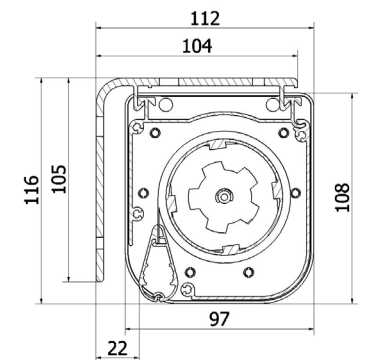

Slim

da 150cm a 250cm

SLIM raggiunge i 250 cm base racchiuso in un cassonetto di ridotte dimensioni e spigoli arrotondati.

La finitura bianco opaca e l'estetica neutra lo rendono ideale per soggiorni, sale e uffici di piccole e medie dimensioni. I carter copri fianchetto dello stesso colore del box completano lo schermo nascondendo le viti.

Le tele in PVC, frontali e retroproiettabili, sono disponibili in tutte le misure e tutti i formati, con o senza bordi neri. È lo schermo più silenzioso della sua categoria.

Staffe a parete/soffitto:

Tele: