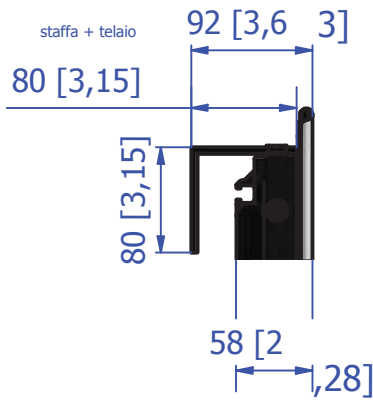

New Only White raggiunge facilmente dimensioni e forme eccezionali. Una singola cornice può avere 18 mt di base. Fino ai 7mt disponibile con tela retroproiettabile, oltre i 7 mt il telaio viene rinforzato da barre di sostegno verticali che si intromettono nell'area retro proiezione.

Misure disponibili

| Mod | 4:3 | | 16:10 | | 16:9 | | encumbrance 4:3 | | encumbrance 16:10 | | encumbrance 16:9 | |
|------|------------|------|------------|------|------------|------|-----------------|-----|-------------------|-----|------------------|-----|
| | B x H (cm) | D | B x H (cm) | D | B x H (cm) | D | B x H (cm) | kg | B x H (cm) | kg | B x H (cm) | kg |
| 200 | 200 x 150 | 98" | 200 x 125 | 93" | 200 x 113 | 90" | 200 x 150 | 23 | 200 x 125 | 21 | 200 x 113 | 21 |
| 250 | 250 x 190 | 123" | 250 x 156 | 116" | 250 x 140 | 113" | 250 x 190 | 28 | 250 x 156 | 26 | 250 x 140 | 25 |
| 300 | 300 x 225 | 150" | 300 x 188 | 140" | 300 x 169 | 136" | 300 x 225 | 33 | 300 x 188 | 30 | 300 x 169 | 29 |
| 400 | 400 x 300 | 197" | 400 x 250 | 186" | 400 x 225 | 180" | 400 x 300 | 43 | 400 x 250 | 40 | 400 x 225 | 38 |
| 450 | 450 x 338 | 221" | 450 x 281 | 209" | 450 x 253 | 203" | 450 x 338 | 48 | 450 x 281 | 45 | 450 x 253 | 43 |
| 500 | 500 x 375 | 246" | 500 x 312 | 232" | 500 x 281 | 226" | 500 x 375 | 54 | 500 x 312 | 50 | 500 x 281 | 48 |
| 600 | 600 x 450 | 295" | 600 x 375 | 278" | 600 x 338 | 271" | 600 x 450 | 66 | 600 x 375 | 60 | 600 x 338 | 58 |
| 700 | 700 x 525 | 344" | 700 x 437 | 325" | 700 x 394 | 316" | 700 x 525 | 79 | 700 x 437 | 72 | 700 x 394 | 68 |
| 800 | 800 x 600 | 394" | 800 x 500 | 371" | 800 x 450 | 361" | 800 x 600 | 92 | 800 x 500 | 84 | 800 x 450 | 79 |
| 900 | 900 x 675 | 443" | 900 x 562 | 418" | 900 x 506 | 406" | 900 x 675 | 106 | 900 x 562 | 96 | 900 x 506 | 91 |
| 1000 | 1000 x 750 | 492" | 1000 x 625 | 464" | 1000 x 562 | 452" | 1000 x 750 | 121 | 1000 x 625 | 109 | 1000 x 562 | 103 |