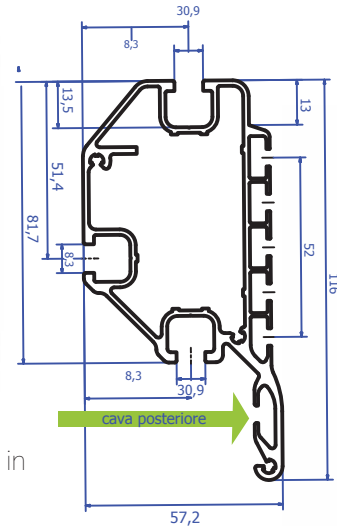

New Only White

SCREENLINE
the screen makes the difference