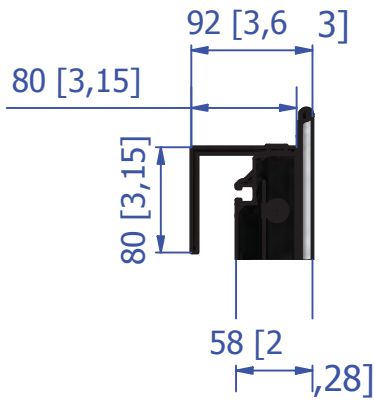

Grazie al telaio robusto, New Only White raggiunge facilmente dimensioni e forme eccezionali.

Misure disponibili

Mod	4:3			16:10			16:9			encumbrance 4:3		encumbrance 16:10		encumbrance 16:9	
	B x H (cm)	D	B x H (cm)	D	B x H (cm)	D	B x H (cm)	kg	B x H (cm)	kg	B x H (cm)	kg			
200	200 x 150	98"	200 x 125	93"	200 x 113	90"	200 x 150	23	200 x 125	21	200 x 113	21			
250	250 x 190	123"	250 x 156	116"	250 x 140	113"	250 x 190	28	250 x 156	26	250 x 140	25			
300	300 x 225	150"	300 x 188	140"	300 x 169	136"	300 x 225	33	300 x 188	30	300 x 169	29			
400	400 x 300	197"	400 x 250	186"	400 x 225	180"	400 x 300	43	400 x 250	40	400 x 225	38			
450	450 x 338	221"	450 x 281	209"	450 x 253	203"	450 x 338	48	450 x 281	45	450 x 253	43			
500	500 x 375	246"	500 x 312	232"	500 x 281	226"	500 x 375	54	500 x 312	50	500 x 281	48			
600	600 x 450	295"	600 x 375	278"	600 x 338	271"	600 x 450	66	600 x 375	60	600 x 338	58			
700	700 x 525	344"	700 x 437	325"	700 x 394	316"	700 x 525	79	700 x 437	72	700 x 394	68			
800	800 x 600	394"	800 x 500	371"	800 x 450	361"	800 x 600	92	800 x 500	84	800 x 450	79			
900	900 x 675	443"	900 x 562	418"	900 x 506	406"	900 x 675	106	900 x 562	96	900 x 506	91			
1000	1000 x 750	492"	1000 x 625	464"	1000 x 562	452"	1000 x 750	121	1000 x 625	109	1000 x 562	103			