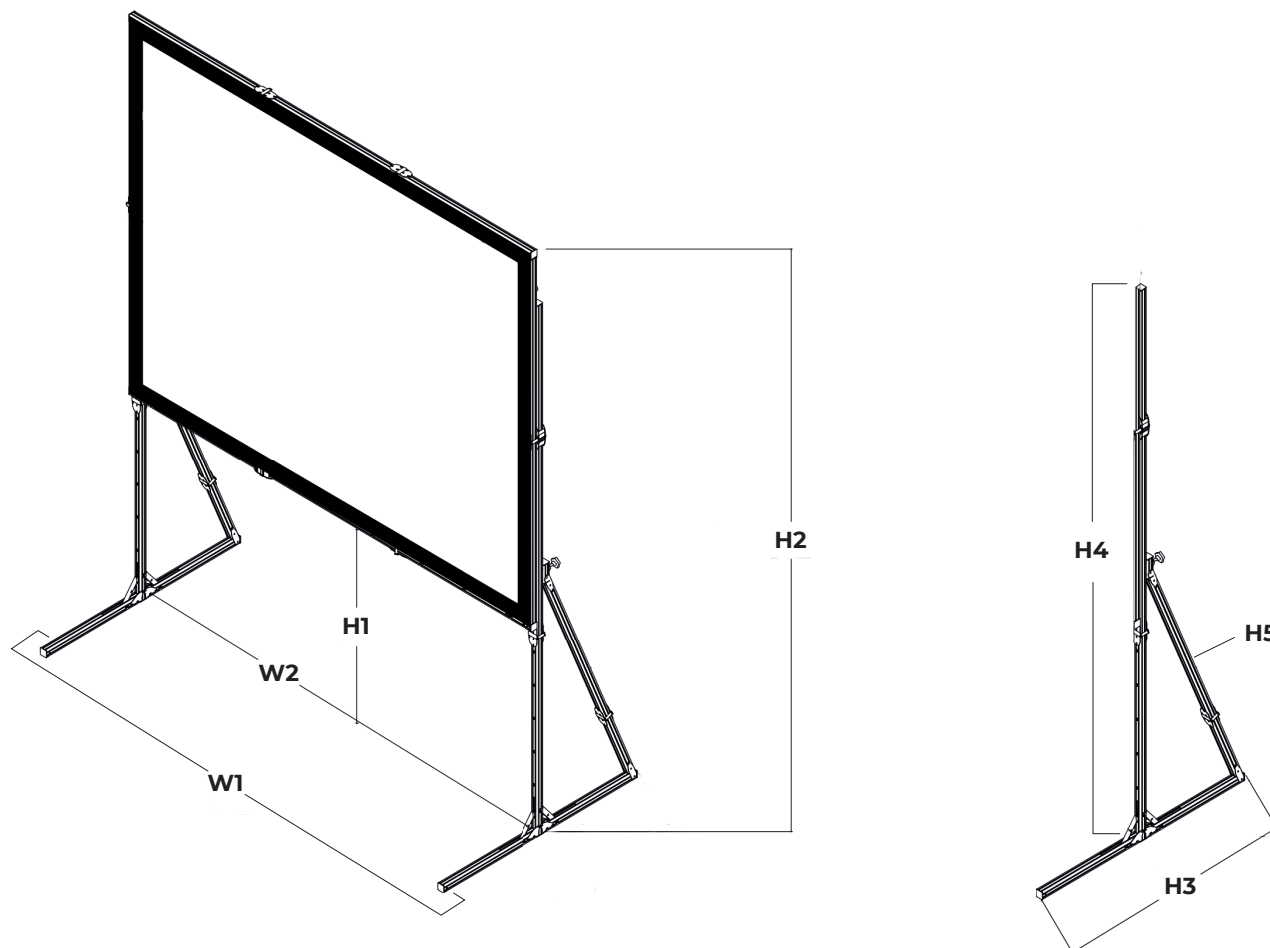

Mekano Datasheet

W X H	D	Black borders	W1	W2	H1	H2	H3	H4	H5
200 x 125	93"	7.5	215	207	14 ↔ 104	154 ↔ 244	104	225	/
250 x 156	116"	7.5	265	257	20 ↔ 125	191 ↔ 296	124	270	/
294 x 187	139"	7.5	309	301	19 ↔ 124	221 ↔ 324	104	315	150
398 x 249	185"	7.5	413	405	26 ↔ 101	290 ↔ 365	104	315	150
501 x 313	233"	10	521	513	22 ↔ 127	336 ↔ 441	126.5	405	190
601 x 338	279"	10	621	613	23 ↔ 128	418 ↔ 523	156.5	450	264

FORMAT 16:10 | UNIT: cm