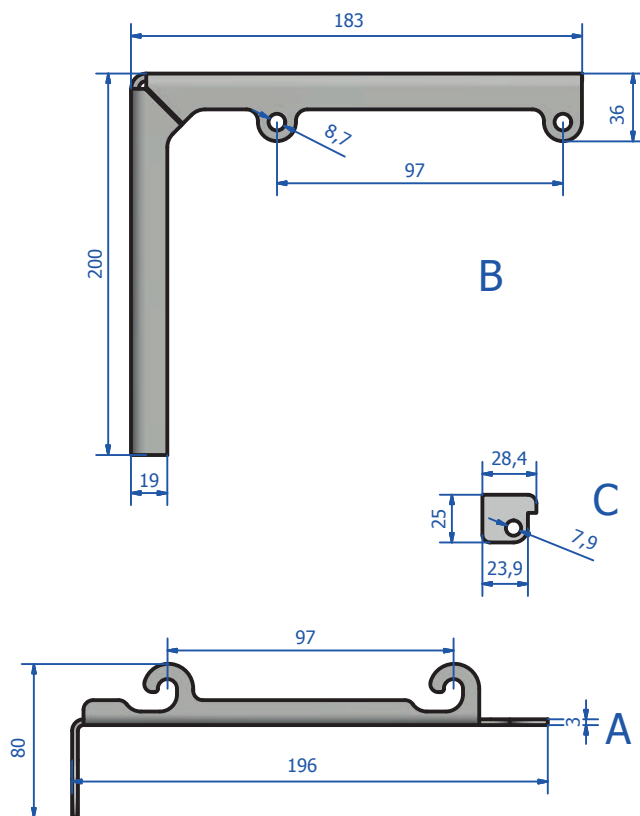

LODO EVOLUTION

Schermo professionale Large Venue

Staffa a parete e a soffitto n. 2 pz. inclusi