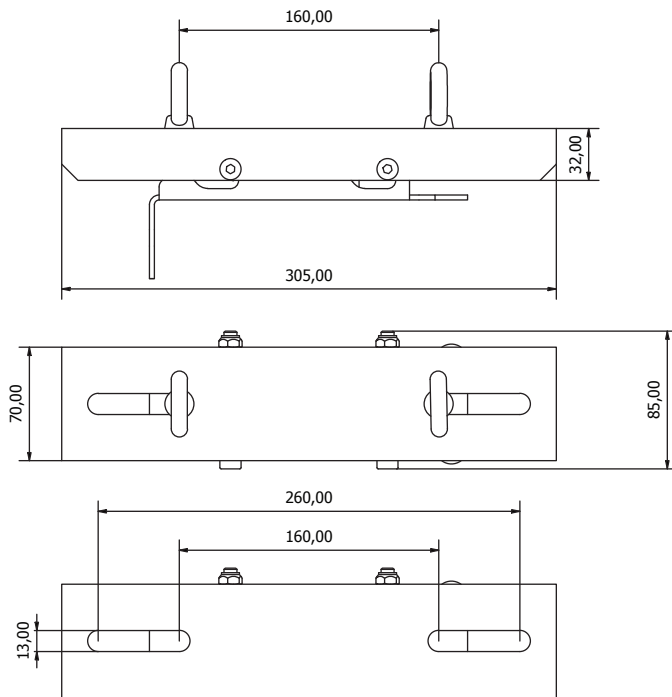

Staffa golfare n. 2 pezzi (non incluse, da richiedere)