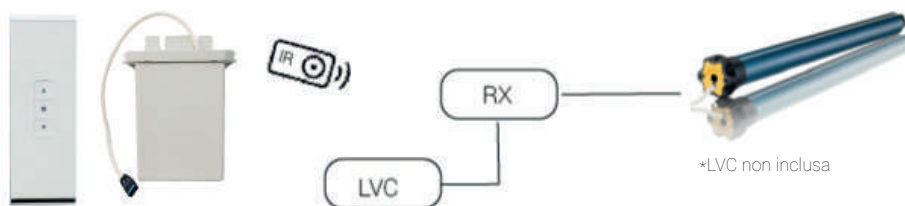

LODO EVOLUTION

Schermo professionale Large Venue

Commutatore a uomo presente standard incluso.

Telecomandid su richiesta. Non inclusi

- Kit RF

L'unità comanda il motore o dalla trasmittente, o da una pulsantiera che può essere collegato all'unità.

- IR VEGA Infrarossi

L'unità comanda il motore o dalla trasmittente o da una pulsantiera che può essere collegato all'unità.

LODO EVOLUTION

Schermo professionale Large Venue

- KIT COMPLETE
(IR+RF+COMMUTATORE)