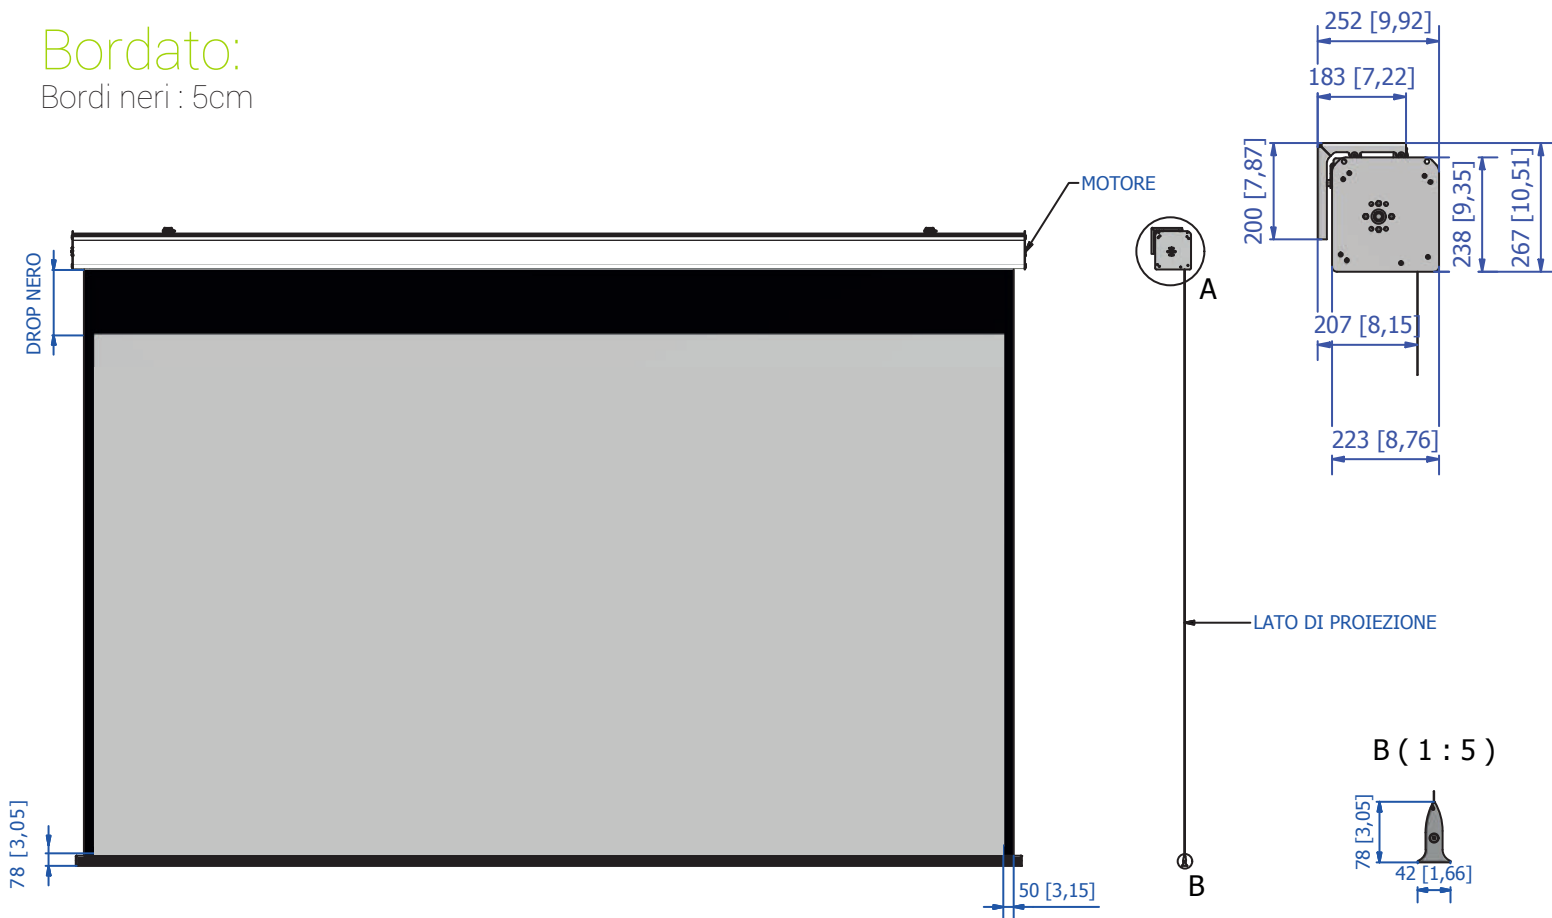

OPZIONI tela:

- Bianco senza bordi
- Bordato (bordi 5cm)
- Tensionato (bordi 8cm)
- Tensionato bianco

LODO EVOLUTION

Schermo professionale Large Venue

Bianco senza bordi:

Dimensioni standard:

Mod	4:3		20 cm drop		35 cm drop		50 cm drop		50 cm drop		1:1		Encumbrance	kg
	B x H (cm)	D	B x H (cm)	D	B x H (cm)	D	B x H (cm)	D	B x H (cm)	D	B x H (cm)	D		
400	400 x 300	197"	390 x 292	192"	390 x 244	181"	390 x 219	179"	390 x 166	167"	400 x 400	223"	423	58
450	450 x 337	221"	440 x 330	217"	440 x 275	204"	440 x 247	199"	440 x 187	188"	450 x 450	251"	473	61
500	500 x 375	246"	490 x 367	241"	490 x 306	227"	490 x 275	221"	490 x 208	210"	500 x 500	278"	523	65
550	550 x 412	271"	540 x 405	266"	540 x 337	251"	540 x 303	244"	540 x 230	231"			573	75
600	600 x 450	295"	590 x 442	290"	590 x 369	274"	590 x 332	266"	590 x 251	252"			623	85
650	650 x 487	320"	640 x 480	315"	640 x 400	297"	640 x 360	289"	640 x 272	274"			673	95
					690 x 431	320"	690 x 388	312"	690 x 294	295"			723	100

LODO EVOLUTION

Schermo professionale Large Venue

Bordato:

Bordi neri : 5cm

Dimensioni standard:

Mod	4:3		20 cm drop		35 cm drop		50 cm drop		50 cm drop		1:1		Encumbrance	kg
	B x H (cm)	D	B x H (cm)	D	B x H (cm)	D	B x H (cm)	D	B x H (cm)	D	B x H (cm)	D		
400	400 x 300	197"	390 x 292	192"	390 x 244	181"	390 x 219	179"	390 x 166	167"	400 x 400	223"	423	58
450	450 x 337	221"	440 x 330	217"	440 x 275	204"	440 x 247	199"	440 x 187	188"	450 x 450	251"	473	61
500	500 x 375	246"	490 x 367	241"	490 x 306	227"	490 x 275	221"	490 x 208	210"	500 x 500	278"	523	65
550	550 x 412	271"	540 x 405	266"	540 x 337	251"	540 x 303	244"	540 x 230	231"			573	75
600	600 x 450	295"	590 x 442	290"	590 x 369	274"	590 x 332	266"	590 x 251	252"			623	85
650	650 x 487	320"	640 x 480	315"	640 x 400	297"	640 x 360	289"	640 x 272	274"			673	95
					690 x 431	320"	690 x 388	312"	690 x 294	295"			723	100