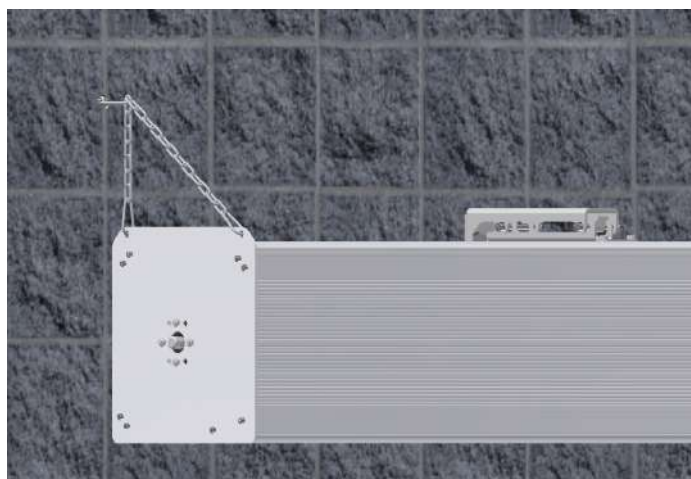

LODO EVOLUTION

Schermo professionale Large Venue

Staffa a parete e a soffitto n. 2 pz. inclusi

LODO EVOLUTION

Schermo professionale Large Venue

Staffa aliscafi n. 2 pezzi (non incluse, da richiedere)

Staffe Aliscafi per installazioni su americane di 50mm
Portata massima per ogni staffa 100kg
Dimensioni americana supportate: da 160 a 260 (mm)

Staffa golfare n. 2 pezzi (non incluse, da richiedere)

LODO EVOLUTION

Schermo professionale Large Venue

Catene di sicurezza n. 2 pz (incluse)

Sistema facile e veloce di regolazione del contrappeso.
Consente di migliorare la tensionatura della tela in caso di onde o pieghe.