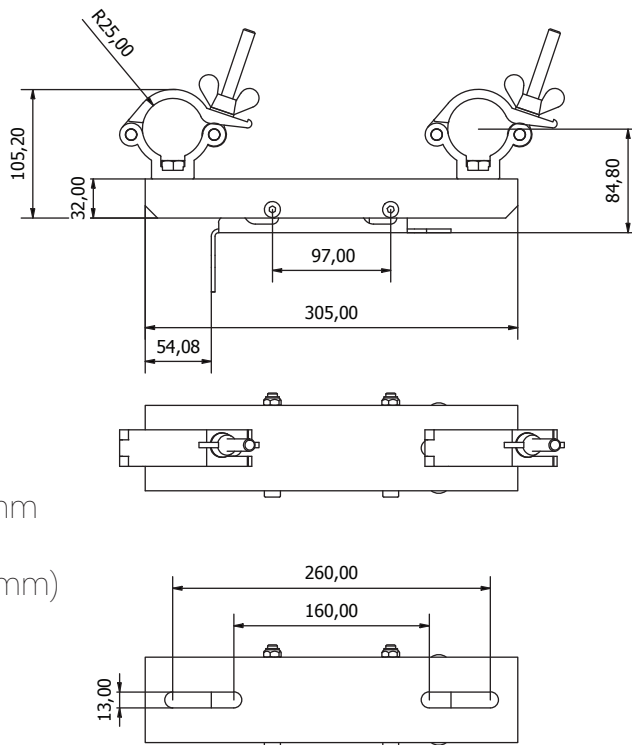

LODO EVOLUTION

Schermo professionale Large Venue

Tensionato bianco:

Bordi laterali: 3,5cm

Dimensioni standard

										
Mod	B x H (cm)	D	B x H (cm)	D	B x H (cm)	D	B x H (cm)	D	L (cm)	kg
400	370 x 277	182"	370 x 231	172"	370 x 208	167"	370 x 157	158"	396	59
450	420 x 315	207"	420 x 262	195"	420 x 236	190"	420 x 179	180"	446	62
500	470 x 352	231"	470 x 294	218"	470 x 264	212"	470 x 200	201"	496	66
550	520 x 390	256"	520 x 325	241"	520 x 292	235"	520 x 221	223"	546	76
600	570 x 427	280"	570 x 356	265"	570 x 320	256"	570 x 242	244"	596	86
650	620 x 465	305"	620 x 388	289"	620 x 349	280"	620 x 264	265"	646	96
700			670 x 419	311"	670 x 377	302"	670 x 285	287"	718	101

Dati tecnici motore:

Operating Voltage (V)	1 ~ 230
Frequency (Hz)	50
Noiseless soft brake	–
Fast-running version	–
Max. torque (Nm)	40
Speed (rpm)	14
Current (A)	1.2
Power (W)	270
Shaft Ø (mm)	
Ingress protection (IP)	44
Max. limit switch range in Revolutions of the shaft	40
Operating mode (KB in min.)	4
Length A (mm)	540
Length B (mm)	522
Weight (kg)	2.6
Temperature range (°C)	–20 to +60
Conformity	  
Connecting cable pluggable (m)	2.5

LODO EVOLUTION

Schermo professionale Large Venue

Staffa a parete e a soffitto n. 2 pz. inclusi

LODO EVOLUTION

Schermo professionale Large Venue

Staffa aliscafi n. 2 pezzi (non incluse, da richiedere)

Staffe Aliscafi per installazioni su americane di 50mm
Portata massima per ogni staffa 100kg
Dimensioni americana supportate: da 160 a 260 (mm)