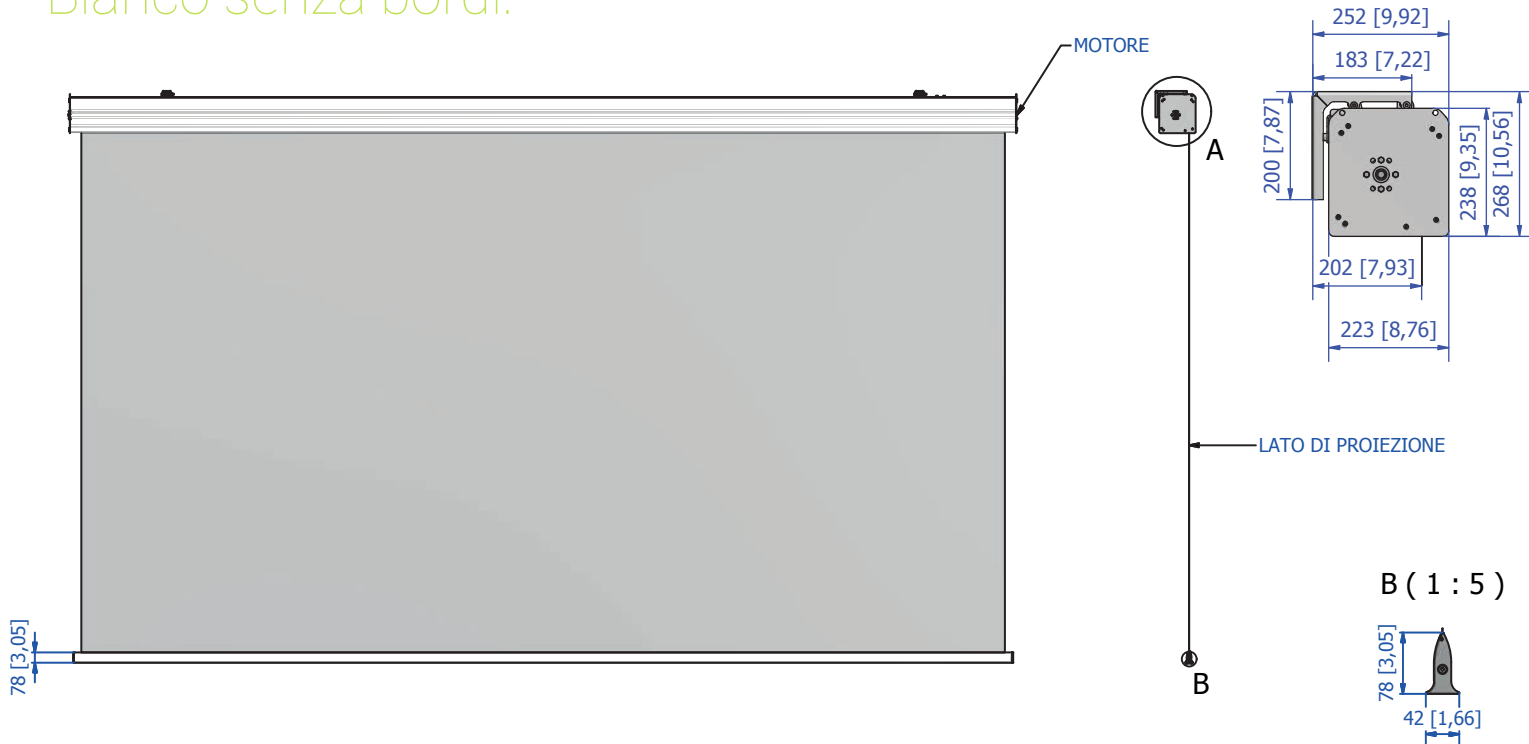

OPZIONI tela:

- Bianco senza bordi
- Bordato (bordi 5cm)
- Tensionato (bordi 8cm)
- Tensionato bianco

LODO EVOLUTION

Schermo professionale Large Venue

Bianco senza bordi:

Dimensioni standard:

Mod	4:3		20 cm drop		35 cm drop		50 cm drop		50 cm drop		1:1		Encumbrance	kg
	B x H (cm)	D	B x H (cm)	D	B x H (cm)	D	B x H (cm)	D	B x H (cm)	D	B x H (cm)	D		
400	400 x 300	197"	390 x 292	192"	390 x 244	181"	390 x 219	179"	390 x 166	167"	400 x 400	223"	423	58
450	450 x 337	221"	440 x 330	217"	440 x 275	204"	440 x 247	199"	440 x 187	188"	450 x 450	251"	473	61
500	500 x 375	246"	490 x 367	241"	490 x 306	227"	490 x 275	221"	490 x 208	210"	500 x 500	278"	523	65
550	550 x 412	271"	540 x 405	266"	540 x 337	251"	540 x 303	244"	540 x 230	231"			573	75
600	600 x 450	295"	590 x 442	290"	590 x 369	274"	590 x 332	266"	590 x 251	252"			623	85
650	650 x 487	320"	640 x 480	315"	640 x 400	297"	640 x 360	289"	640 x 272	274"			673	95
					690 x 431	320"	690 x 388	312"	690 x 294	295"			723	100

LODO EVOLUTION

Schermo professionale Large Venue

Tensionato bianco:

Bordi laterali: 3,5cm

Dimensioni standard

										
Mod	B x H (cm)	D	B x H (cm)	D	B x H (cm)	D	B x H (cm)	D	L (cm)	kg
400	370 x 277	182"	370 x 231	172"	370 x 208	167"	370 x 157	158"	396	59
450	420 x 315	207"	420 x 262	195"	420 x 236	190"	420 x 179	180"	446	62
500	470 x 352	231"	470 x 294	218"	470 x 264	212"	470 x 200	201"	496	66
550	520 x 390	256"	520 x 325	241"	520 x 292	235"	520 x 221	223"	546	76
600	570 x 427	280"	570 x 356	265"	570 x 320	256"	570 x 242	244"	596	86
650	620 x 465	305"	620 x 388	289"	620 x 349	280"	620 x 264	265"	646	96
700			670 x 419	311"	670 x 377	302"	670 x 285	287"	718	101