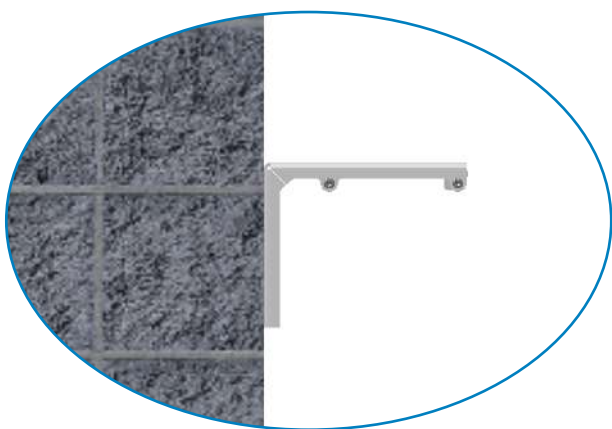

LODO EVOLUTION

Schermo professionale Large Venue

Staffa a parete e a soffitto n. 2 pz. inclusi