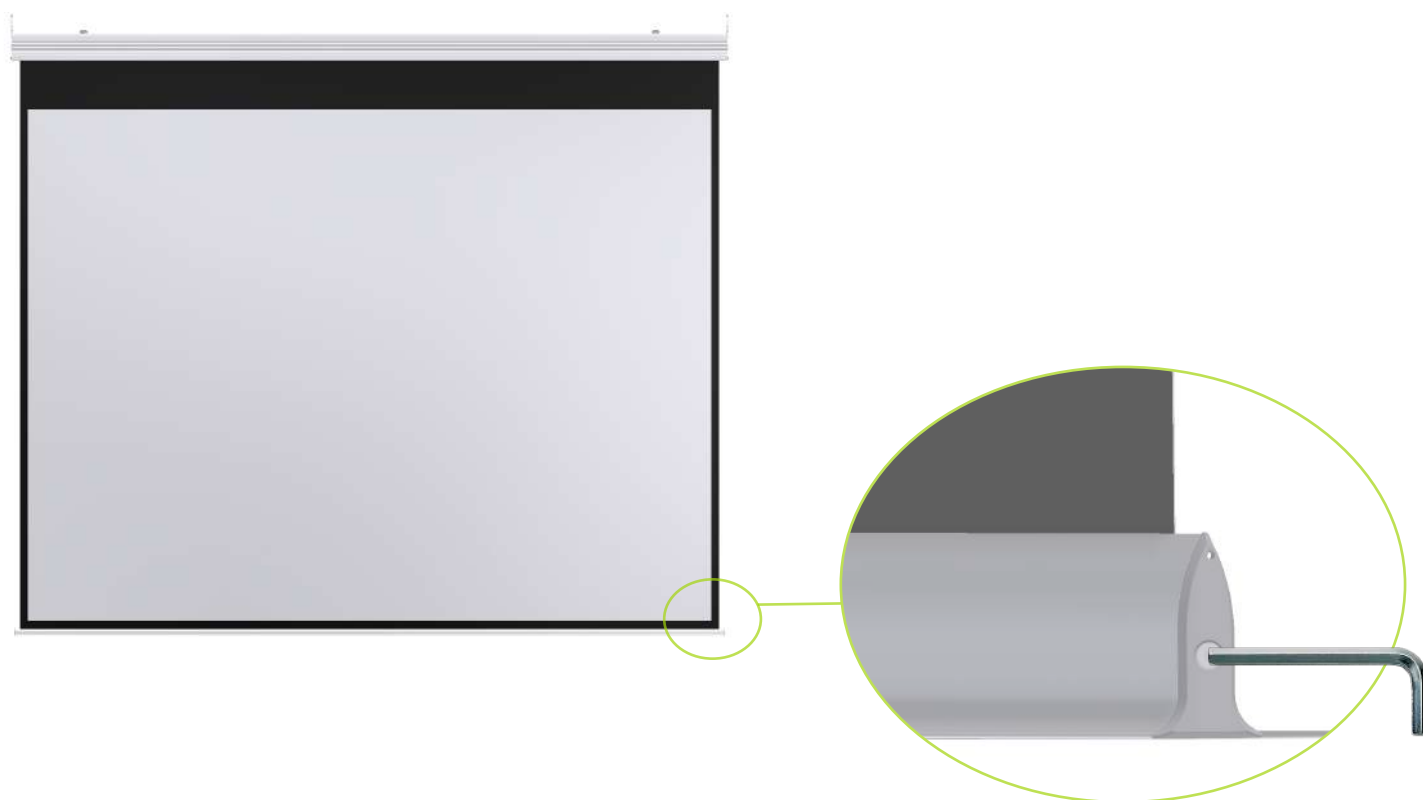

Staffa golfare n. 2 pezzi (non incluse, da richiedere)

LODO EVOLUTION

Schermo professionale Large Venue

Catene di sicurezza n. 2 pz (incluse)

Sistema facile e veloce di regolazione del contrappeso.
Consente di migliorare la tensionatura della tela in caso di onde o pieghe.