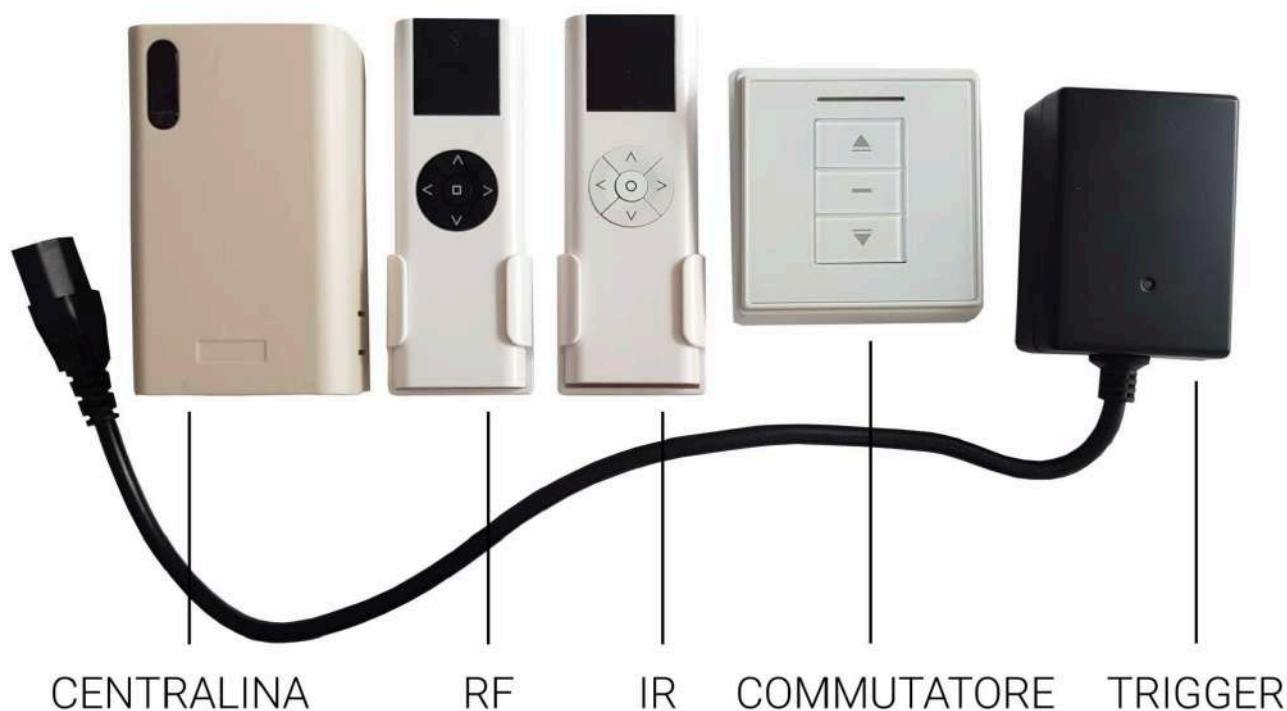

LODO EVOLUTION

Schermo professionale Large Venue

Commutatore a uomo presente standard incluso.

Telecomandid su richiesta. Non inclusi

- Kit RF

L'unità comanda il motore o dalla trasmittente, o da una pulsantiera che può essere collegato all'unità.

- IR VEGA Infrarossi

L'unità comanda il motore o dalla trasmittente o da una pulsantiera che può essere collegato all'unità.

LODO EVOLUTION

Schermo professionale Large Venue

- KIT COMPLETE
(IR+RF+COMMUTATORE)

Telecomando completo:

Ricevente

RF

IR

Commutatore

- KIT COMPLETE + TRIGGER

(IR+RF+COMMUTATORE + Trigger RTU automatico e universale compatibile ad ogni videoproiettore con consumo inferiore a 1 kW.)

Telecomando completo:

CENTRALINA

RF

IR

COMMUTATORE

TRIGGER