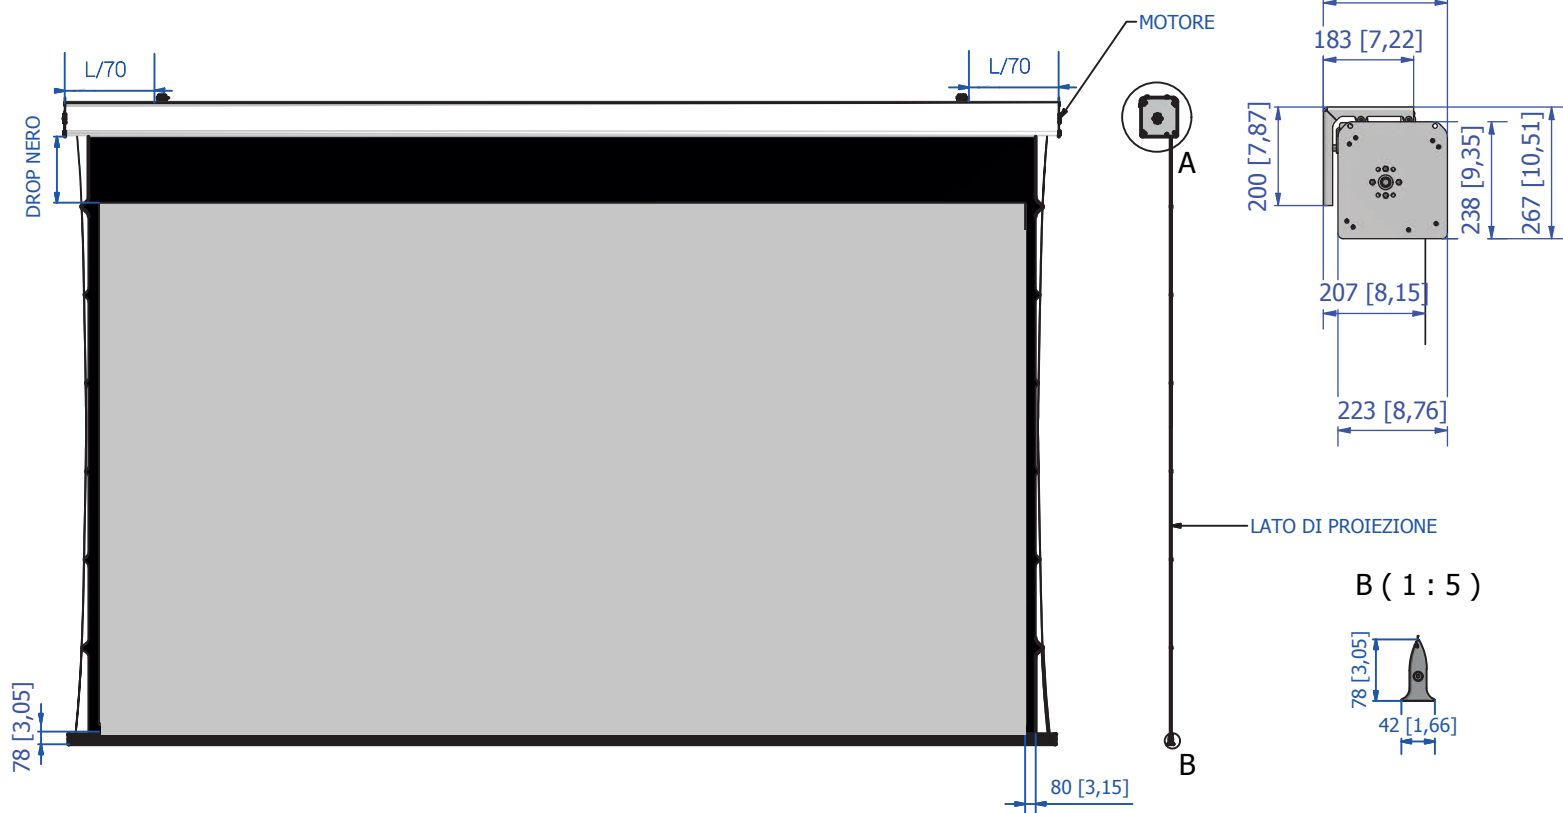

LODO EVOLUTION

Schermo professionale Large Venue

Bordato:

Bordi neri : 5cm

Dimensioni standard:

Mod	4:3		20 cm drop		35 cm drop		50 cm drop		50 cm drop		1:1		Encumbrance	kg
	B x H (cm)	D	B x H (cm)	D	B x H (cm)	D	B x H (cm)	D	B x H (cm)	D	B x H (cm)	D		
400	400 x 300	197"	390 x 292	192"	390 x 244	181"	390 x 219	179"	390 x 166	167"	400 x 400	223"	423	58
450	450 x 337	221"	440 x 330	217"	440 x 275	204"	440 x 247	199"	440 x 187	188"	450 x 450	251"	473	61
500	500 x 375	246"	490 x 367	241"	490 x 306	227"	490 x 275	221"	490 x 208	210"	500 x 500	278"	523	65
550	550 x 412	271"	540 x 405	266"	540 x 337	251"	540 x 303	244"	540 x 230	231"			573	75
600	600 x 450	295"	590 x 442	290"	590 x 369	274"	590 x 332	266"	590 x 251	252"			623	85
650	650 x 487	320"	640 x 480	315"	640 x 400	297"	640 x 360	289"	640 x 272	274"			673	95
					690 x 431	320"	690 x 388	312"	690 x 294	295"			723	100

LODO EVOLUTION

Schermo professionale Large Venue

Tensionato:

Dimensioni standard:

	20 cm drop		35 cm drop		50 cm drop		50 cm drop		Encumbrance	
Mod	B x H (cm)	D	B x H (cm)	D	B x H (cm)	D	B x H (cm)	D	L (cm)	kg
400	370 x 277	182"	370 x 231	172"	370 x 208	167"	370 x 157	158"	418	59
450	420 x 315	207"	420 x 262	195"	420 x 236	190"	420 x 179	180"	468	62
500	470 x 352	231"	470 x 294	218"	470 x 264	212"	470 x 200	201"	518	66
550	520 x 390	256"	520 x 325	241"	520 x 292	235"	520 x 221	223"	568	76
600	570 x 427	280"	570 x 356	265"	570 x 320	256"	570 x 242	244"	618	86
650	620 x 465	305"	620 x 388	289"	620 x 349	280"	620 x 264	265"	668	96
700	670 x 502	330"	670 x 419	311"	670 x 377	302"	670 x 285	287"	718	101