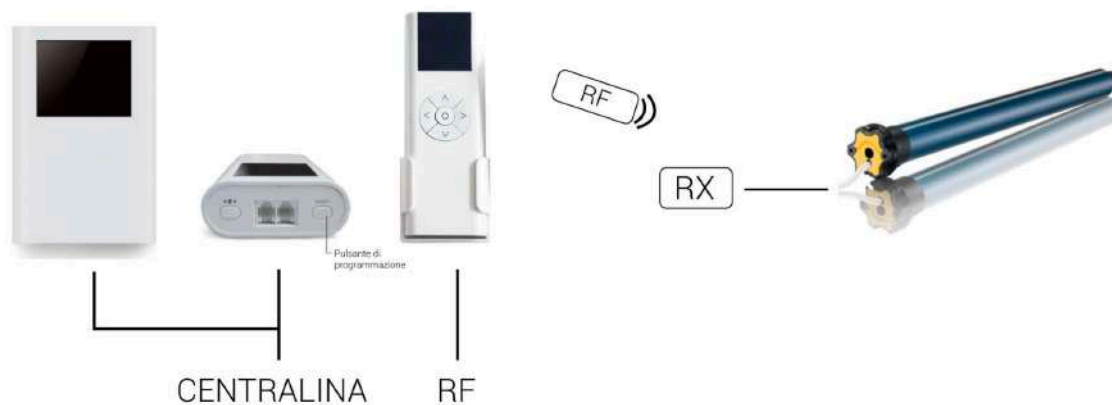

Staffa golfare n. 2 pezzi (non incluse, da richiedere)

LODO EVOLUTION

Schermo professionale Large Venue

Catene di sicurezza n. 2 pz (incluse)

Sistema facile e veloce di regolazione del contrappeso.
Consente di migliorare la tensionatura della tela in caso di onde o pieghe.

LODO EVOLUTION

Schermo professionale Large Venue

Commutatore a uomo presente standard incluso.

Telecomandid su richiesta. Non inclusi

- Kit RF

L'unità comanda il motore o dalla trasmittente, o da una pulsantiera che può essere collegato all'unità.

- IR VEGA Infrarossi

L'unità comanda il motore o dalla trasmittente o da una pulsantiera che può essere collegato all'unità.

LODO EVOLUTION

Schermo professionale Large Venue

- KIT COMPLETE
(IR+RF+COMMUTATORE)