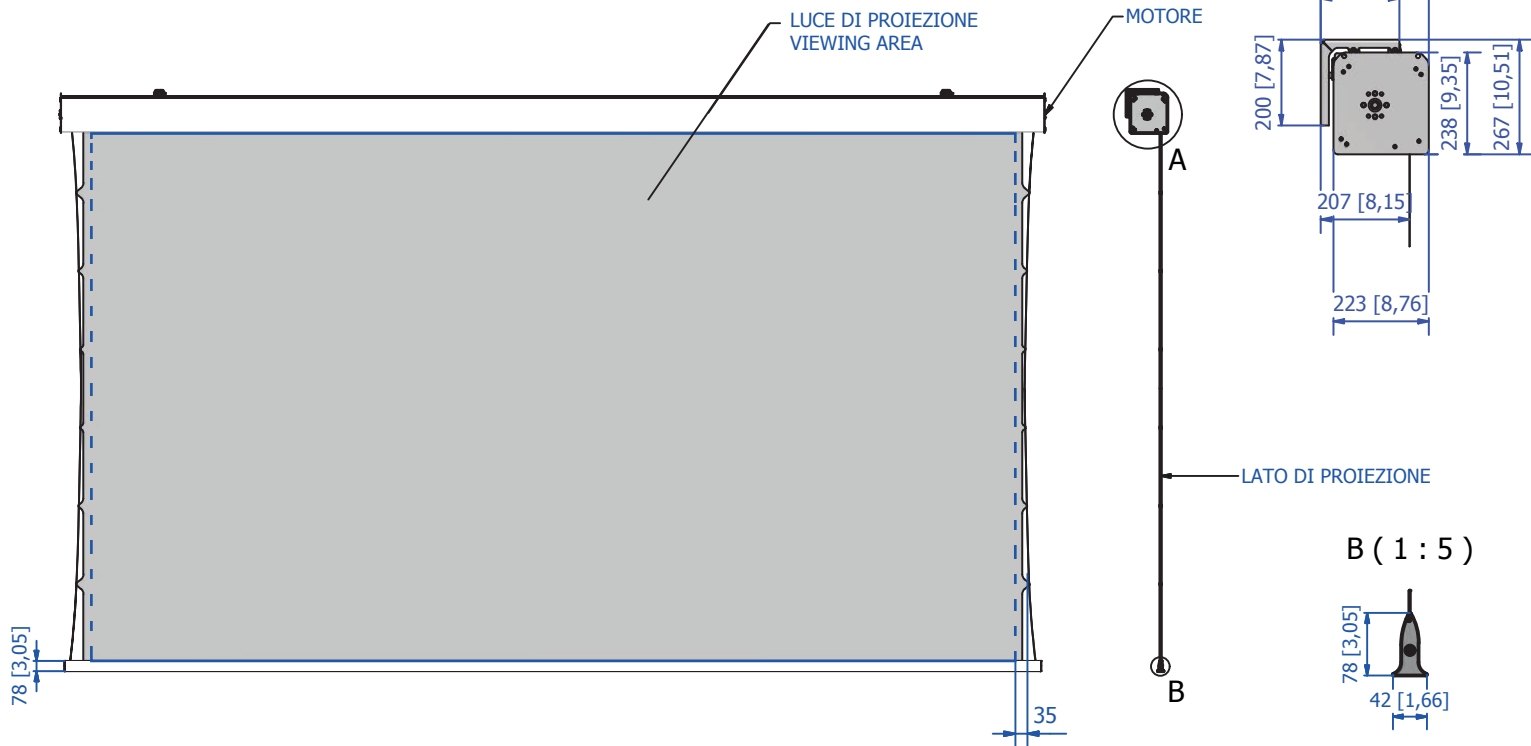

LODO EVOLUTION

Schermo professionale Large Venue

Tensionato:

Dimensioni standard:

	20 cm drop		35 cm drop		50 cm drop		50 cm drop		Encumbrance	
Mod	B x H (cm)	D	B x H (cm)	D	B x H (cm)	D	B x H (cm)	D	L (cm)	kg
400	370 x 277	182"	370 x 231	172"	370 x 208	167"	370 x 157	158"	418	59
450	420 x 315	207"	420 x 262	195"	420 x 236	190"	420 x 179	180"	468	62
500	470 x 352	231"	470 x 294	218"	470 x 264	212"	470 x 200	201"	518	66
550	520 x 390	256"	520 x 325	241"	520 x 292	235"	520 x 221	223"	568	76
600	570 x 427	280"	570 x 356	265"	570 x 320	256"	570 x 242	244"	618	86
650	620 x 465	305"	620 x 388	289"	620 x 349	280"	620 x 264	265"	668	96
700	670 x 502	330"	670 x 419	311"	670 x 377	302"	670 x 285	287"	718	101

LODO EVOLUTION

Schermo professionale Large Venue

Tensionato bianco:

Bordi laterali: 3,5cm

Dimensioni standard

										
Mod	B x H (cm)	D	B x H (cm)	D	B x H (cm)	D	B x H (cm)	D	L (cm)	kg
400	370 x 277	182"	370 x 231	172"	370 x 208	167"	370 x 157	158"	396	59
450	420 x 315	207"	420 x 262	195"	420 x 236	190"	420 x 179	180"	446	62
500	470 x 352	231"	470 x 294	218"	470 x 264	212"	470 x 200	201"	496	66
550	520 x 390	256"	520 x 325	241"	520 x 292	235"	520 x 221	223"	546	76
600	570 x 427	280"	570 x 356	265"	570 x 320	256"	570 x 242	244"	596	86
650	620 x 465	305"	620 x 388	289"	620 x 349	280"	620 x 264	265"	646	96
700			670 x 419	311"	670 x 377	302"	670 x 285	287"	718	101