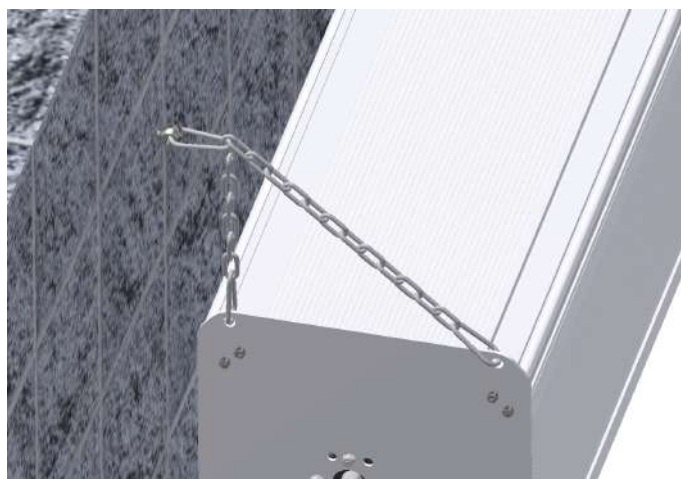

LODO EVOLUTION

Schermo professionale Large Venue

Staffa a parete e a soffitto n. 2 pz. inclusi

LODO EVOLUTION

Schermo professionale Large Venue

Staffa aliscafi n. 2 pezzi (non incluse, da richiedere)

Staffe Aliscafi per installazioni su americane di 50mm
Portata massima per ogni staffa 100kg
Dimensioni americana supportate: da 160 a 260 (mm)

Staffa golfare n. 2 pezzi (non incluse, da richiedere)

LODO EVOLUTION

Schermo professionale Large Venue

Catene di sicurezza n. 2 pz (incluse)

Sistema facile e veloce di regolazione del contrappeso.
Consente di migliorare la tensionatura della tela in caso di onde o pieghe.