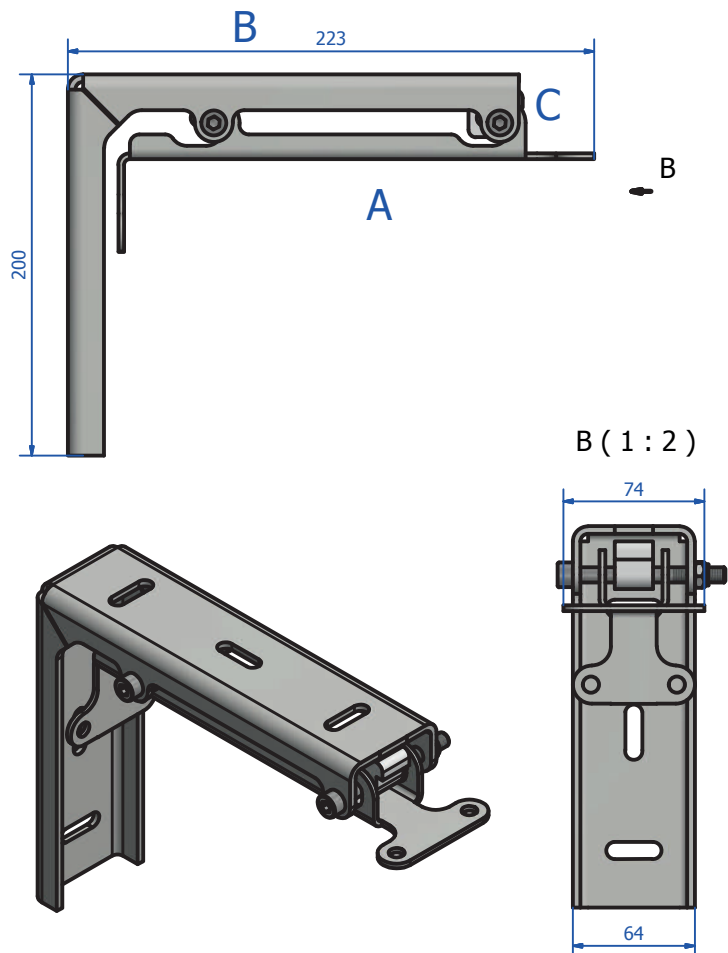

LODO EVOLUTION

Schermo professionale Large Venue

Staffa a parete e a soffitto n. 2 pz. inclusi