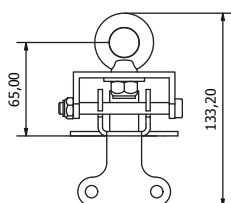

Staffa golfare n. 2 pezzi (non incluse, da richiedere)