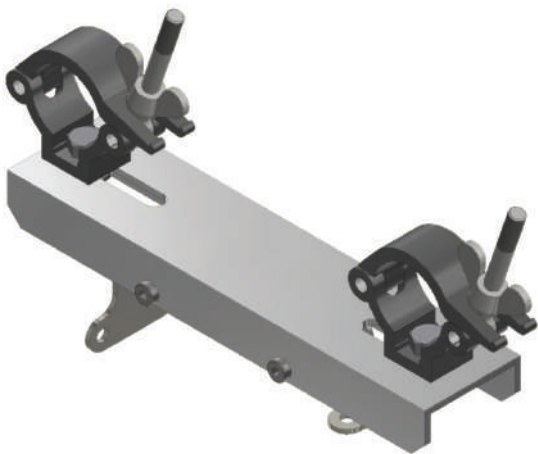

LODO EVOLUTION

Schermo professionale Large Venue

Staffa a parete e a soffitto n. 2 pz. inclusi

LODO EVOLUTION

Schermo professionale Large Venue

Staffa aliscafi n. 2 pezzi (non incluse, da richiedere)

Staffe Aliscafi per installazioni su americane di 50mm
Portata massima per ogni staffa 100kg
Dimensioni americana supportate: da 160 a 260 (mm)

Staffa golfare n. 2 pezzi (non incluse, da richiedere)

LODO EVOLUTION

Schermo professionale Large Venue

Catene di sicurezza n. 2 pz (incluse)

Sistema facile e veloce di regolazione del contrappeso.
Consente di migliorare la tensionatura della tela in caso di onde o pieghe.